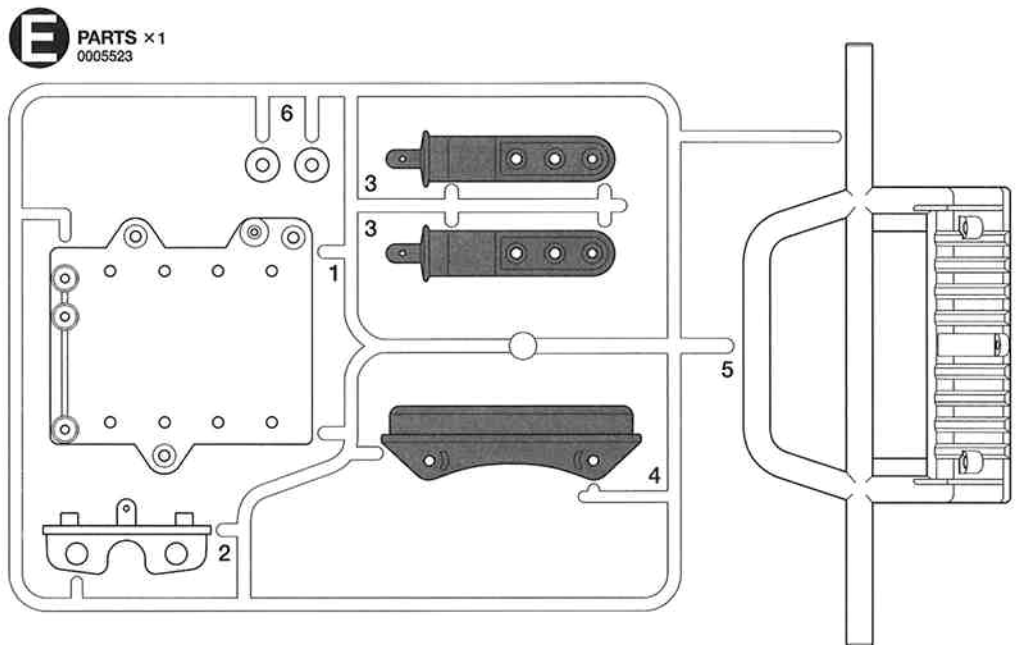

不要部品
Not used.
Nicht verwenden.
Non utilisés.

PARTS

G PARTS ×1
9005422

W PARTS
×4
50599

ホイール...×2
Wheel 0440041
Rad
Roue

アップライト...×2
Upright 0445246
Achsschenkel
Fusée

32Tギヤ...×1
32T Gear
32Z Zahnrad
Pignon 32 dents