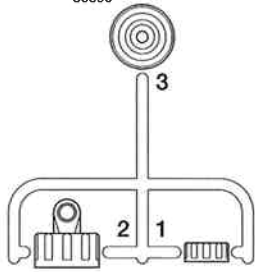

PARTS

★部品は飲み込まないように注意してください。また、金具部品は少し多めに入っています。予備として使ってください。
 ★Children must not be allowed to suck any part. Extra screws and nuts are included. Use them as spares.
 ★Kinder dürfen keine Teile in den Mund nehmen. Es liegen zusätzliche Schrauben und -muttern bei. Als Ersatzteile verwenden.
 ★Ne pas laisser les enfants mettre en bouche ou sucer les pièces. Des vis et des écrous supplémentaires sont inclus. Les utiliser comme pièces de rechange.

不要部品
Not used.
Nicht verwenden.
Non utilisés.

PARTS

G PARTS ×1
9005422

W PARTS
×4
50599

ホイール...×2
Wheel 0440041
Rad
Roue

アップライト...×2
Upright 0445246
Achsschenkel
Fusée

32Tギヤ...×1
32T Gear
32Z Zahnrad
Pignon 32 dents