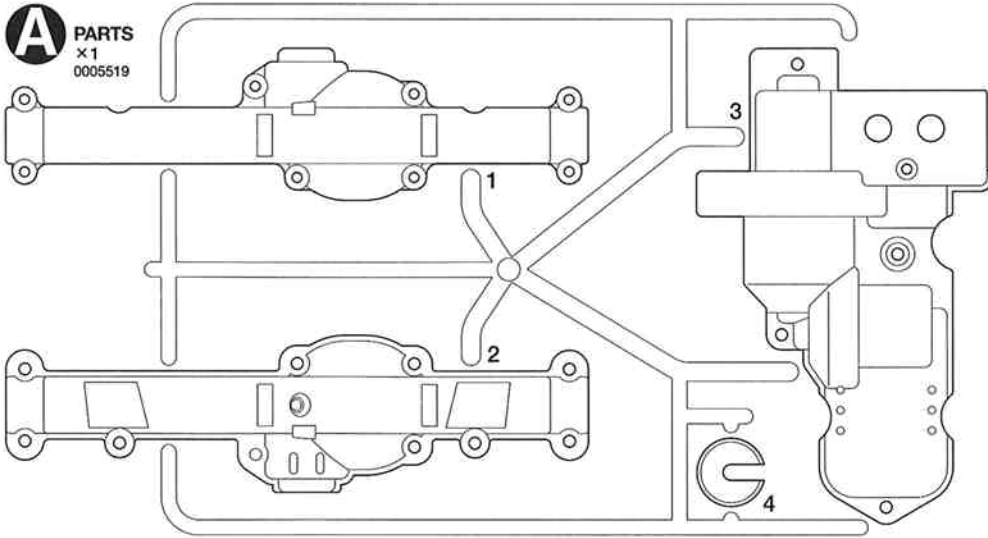

不要部品
Not used.
Nicht verwenden.
Non utilisés.

PARTS

G PARTS ×1
9005422

W PARTS
×4
50599

ホイール...×2
Wheel 0440041
Rad
Roue

アップライト...×2
Upright 0445246
Achsschenkel
Fusée

32Tギヤ...×1
32T Gear
32Z Zahnrad
Pignon 32 dents