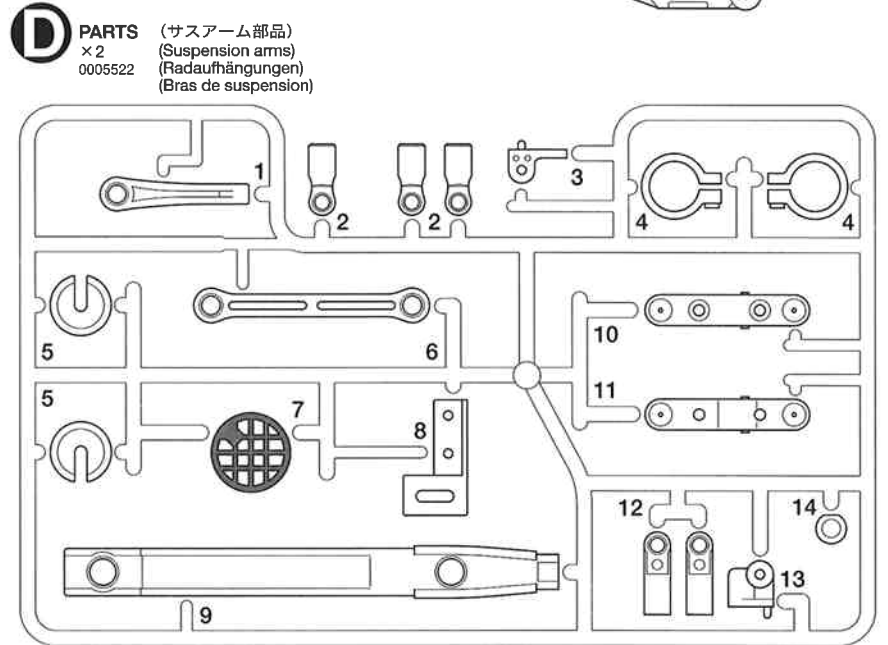

不要部品
Not used.
Nicht verwenden.
Non utilisés.

PARTS

G PARTS ×1
9005422

W PARTS
×4
50599

ホイール...×2
Wheel 0440041
Rad
Roue

アップライト...×2
Upright 0445246
Achsschenkel
Fusée

32Tギヤ...×1
32T Gear
32Z Zahnrad
Pignon 32 dents