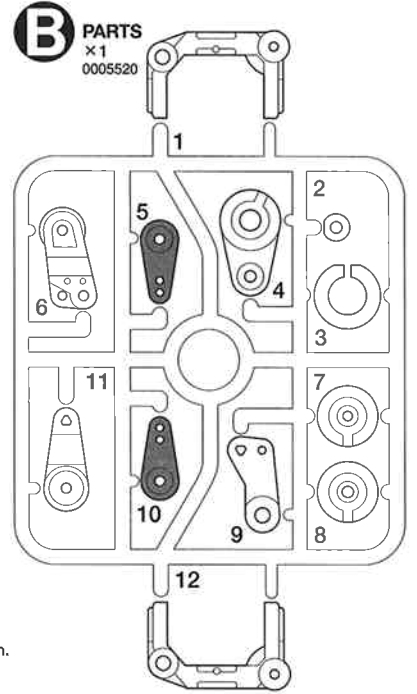

不要部品
Not used.
Nicht verwenden.
Non utilisés.

PARTS

G PARTS ×1
9005422

W PARTS
×4
50599

ホイール...×2
Wheel 0440041
Rad
Roue

アップライト...×2
Upright 0445246
Achsschenkel
Fusée

32Tギヤ...×1
32T Gear
32Z Zahnrad
Pignon 32 dents