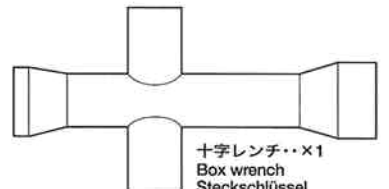

十字レンチ...×1
Box wrench
Steckschlüssel
Clé à tube
50038

MA9 5×34mmシャフト
×1
9415009
Shaft
Achse
Axe

MA10 ×1
3455324
フロントプロペラジョイント
Front propeller joint
Vorderes Antriebs-Gelenk
Accouplement d'arbre de transmission avant