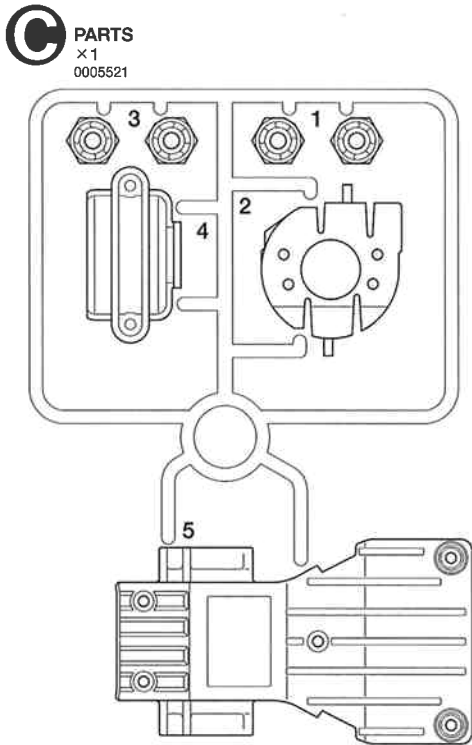

不要部品
Not used.
Nicht verwenden.
Non utilisés.

PARTS

G PARTS ×1
9005422

W PARTS
×4
50599

ホイール...×2
Wheel 0440041
Rad
Roue

アップライト...×2
Upright 0445246
Achsschenkel
Fusée

32Tギヤ...×1
32T Gear
32Z Zahnrad
Pignon 32 dents