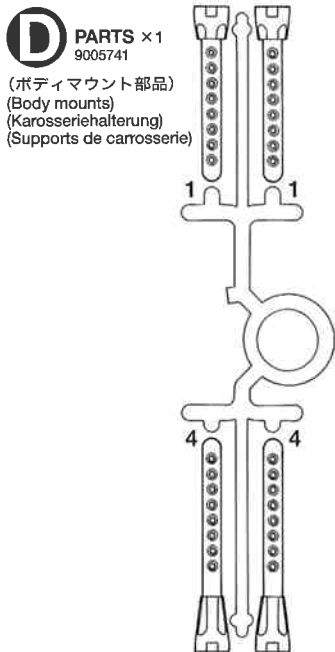

不要部品
Not used.
Nicht verwenden.
Non utilisés.

PARTS

G PARTS ×1
9005422

W PARTS
×4
50599

ホイール...×2
Wheel 0440041
Rad
Roue

アップライト...×2
Upright 0445246
Achsschenkel
Fusée

32Tギヤ...×1
32T Gear
32Z Zahnrad
Pignon 32 dents