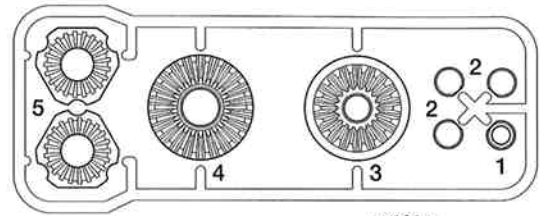

フロントデフキャリア...×1
Front diff spur gear
Vorderes Differentialrad
Couronne de différentiel avant