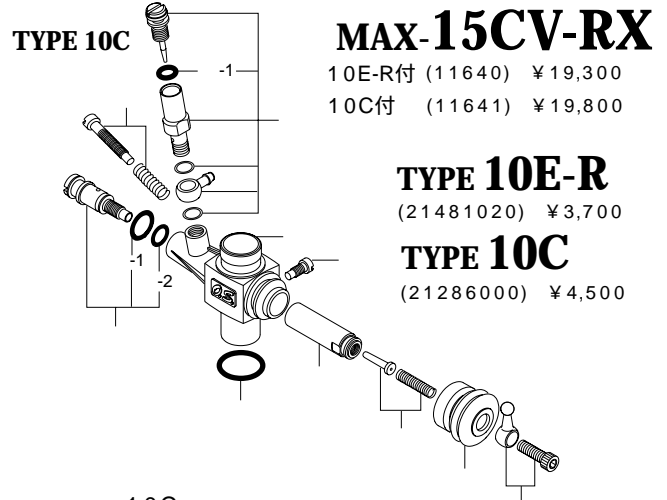

*ねじの種類

C...キャップスクリュー B...バインドねじ M...丸平ねじ
F...皿ねじ N...なべねじ S...セットスクリュー

No.	品名コード	品名	価格(円)
	21504600	ヒートシグ・ヘッド	4,200
	21503020	シリンダー・ピストン 一式	5,000
	21806000	ピストン・ピン	300
	23817000	ピストン・ピン・リテーナー【2個セット】	100
	21255000	コンロッド	800
	21286000	キャブレター・スロットル【10C】	4,500
	21481020	キャブレター・スロットル【10E-R】	3,700
	21481700	キャブレター・リテーナー	360
	20810007	プロペラナット	100
	21408000	ドライブワッシャ	150
	22631020	クランクシャフト・ベアリング【前】	900
	21251000	クランクケース	2,400
	21230020	クランクシャフト・ベアリング【後】	1,200
	21252040	クランクシャフト	2,200
	21514010	ガスケット・セット	150
	21421200	スターティング・シャフト	650
	21421300	リア・アダプター	600
	21313030	スクリュー・セット	200
	73003000	No.5リコイル・スターター 一式	2,300
-1	73003100	No.5リコイル・スターター本体	1,200
-2	73003200	No.5ワンウェイクラッチ	1,500
	72404000	エンジン・マウント・スペーサー	220
	71608001	グロープラグ No.8	480
	72403202	スーパー・エア・クリーナー 102S	800
	72403212	102S エア・クリーナー本体	580
	72403120	101, 102 スポンジ・フィルター・エレメント(6個セット、オイル含浸済)	450

*表示価格には消費税は含まれておりません。 製品改良のため、予告なく仕様を変更する場合があります。

MAX-15CV-RX

10E-R付 (11640) ¥19,300

10C付 (11641) ¥19,800

TYPE 10E-R

(21481020) ¥3,700

TYPE 10C

(21286000) ¥4,500

10C

No.	品名コード	品名	価格(円)
	21285600	アイドル調整バルブ 一式	550
-1	46066319	"O" リング(大)(2個)	140
-2	22781800	"O" リング(小)(2個)	110
	21285640	スロットル・ストッパー	150
	21285901	ニードル・バルブ 一式	1,200
-1	27881820	"O" リング(2個)	140
	21286100	キャブレター本体	1,900
	21285220	スライブ・バルブ・ガイドねじ	100
	21286200	スライド・バルブ	900
	21286400	メータリング・ニードル 一式	400
	21881320	ダスト・カバー	300
	23818420	ボール・リンク(No.4)	450
	22615000	キャブレター・ガスケット	100

TYPE 10E-R

10E-R

No.	品名コード	品名	価格(円)
	21481600	アイドル調整ねじ	300
-1	27881820	"O" リング(2個)	140
	21481420	スロットル・アーム固定ナット	180
	22681419	スロットル・アーム	100
	21283210	ダストカバー	330
	21481200	キャブレター・ローター	1,000
	22481506	ローター・スプリング	130
	21283962	ノズル 一式	280
-1	24881824	"O" リング	140
-2	21283961	ロックナット	110
	21481120	キャブレター本体	1,800
	22681310	ローター調整ねじ	180
	21481900	ニードルバルブ 一式	1,000
-1	27881820	"O" リング(2個)	140
-2	21481950	燃料インレット	150
	22615000	キャブレター・ガスケット	100