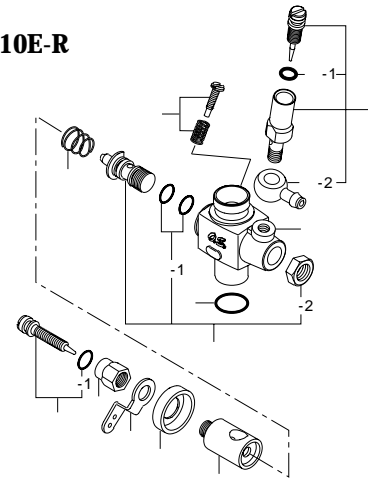

10C

No.	品名コード	品名	価格(円)
	21285600	アイドル調整バルブ 一式	550
-1	46066319	"O" リング(大)(2個)	140
-2	22781800	"O" リング(小)(2個)	110
	21285640	スロットル・ストッパー	150
	21285901	ニードル・バルブ 一式	1,200
-1	27881820	"O" リング(2個)	140
	21286100	キャブレター本体	1,900
	21285220	スライブ・バルブ・ガイドねじ	100
	21286200	スライド・バルブ	900
	21286400	メータリング・ニードル 一式	400
	21881320	ダスト・カバー	300
	23818420	ボール・リンク(No.4)	450
	22615000	キャブレター・ガスケット	100

TYPE 10E-R

10E-R

No.	品名コード	品名	価格(円)
	21481600	アイドル調整ねじ	300
-1	27881820	"O" リング(2個)	140
	21481420	スロットル・アーム固定ナット	180
	22681419	スロットル・アーム	100
	21283210	ダストカバー	330
	21481200	キャブレター・ローター	1,000
	22481506	ローター・スプリング	130
	21283962	ノズル 一式	280
-1	24881824	"O" リング	140
-2	21283961	ロックナット	110
	21481120	キャブレター本体	1,800
	22681310	ローター調整ねじ	180
	21481900	ニードルバルブ 一式	1,000
-1	27881820	"O" リング(2個)	140
-2	21481950	燃料インレット	150
	22615000	キャブレター・ガスケット	100