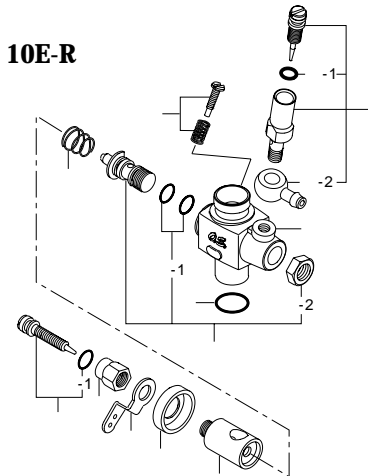

*表示価格には消費税は含まれておりません。 製品改良のため、予告なく仕様を変更する場合があります。

MAX-12CV-RX

10E-R付 (11296) ¥18,200

10C付 (11297) ¥18,700

TYPE 10C

スライドキャブレター
(21286000) ¥4,500

TYPE 10E-R

ドラムキャブレター
(21481020) ¥3,700

TYPE 10C

10C

No.	品名コード	品名	価格(円)
	21285600	アイドル調整バルブ 一式	550
-1	46066319	"O" リング(大)(2個)	140
-2	22781800	"O" リング(小)(2個)	110
	21285640	スロットル・ストッパー	150
	21285901	ニードル・バルブ 一式	1,200
-1	27881820	"O" リング(2個)	140
	21286100	キャブレター本体	1,900
	21285220	スライブ・バルブ・ガイドねじ	100
	21286200	スライド・バルブ	900
	21286400	メータリング・ニードル 一式	400
	21881320	ダスト・カバー	300
	23818420	ボール・リンク(No.4)	450
	22615000	キャブレター・ガスケット	100

TYPE 10E-R

10E-R

No.	品名コード	品名	価格(円)
	21481600	アイドル調整ねじ	300
-1	27881820	"O" リング(2個)	140
	21481420	スロットル・アーム固定ナット	180
	22681419	スロットル・アーム	100
	21283210	ダストカバー	330
	21481200	キャブレター・ローター	1,000
	22481506	ローター・スプリング	130
	21283962	ノズル 一式	280
-1	24881824	"O" リング	140
-2	21283961	ロックナット	110
	21481120	キャブレター本体	1,800
	22681310	ローター調整ねじ	180
	21481900	ニードルバルブ 一式	1,000
-1	27881820	"O" リング(2個)	140
-2	21481950	燃料インレット	150
	22615000	キャブレター・ガスケット	100