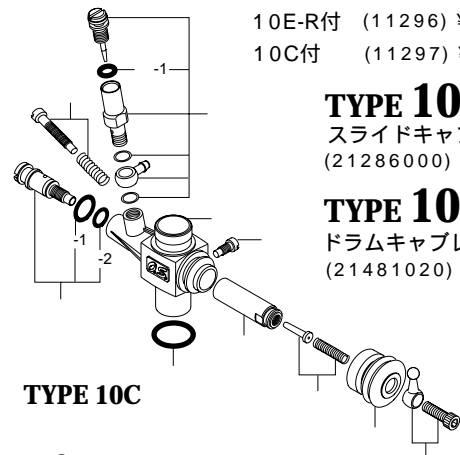

*ねじの種類

C...キャップスクリュー B...バインドねじ M...丸平ねじ
F...皿ねじ N...なべねじ S...セットスクリュー

No.	品名コード	品名	価格(円)
	21254000	ヒートシグ・ヘッド	3,800
	21253000	シリンダー・ピストン 一式	4,500
	21256000	ピストン・ピン	300
	23817000	ピストン・ピン・リテーナー【2個セット】	100
	21255000	コンロッド	800
	21286000	キャブレター・スロットル【10C】	4,500
	21481020	キャブレター・スロットル【10E-R】	3,700
	21481700	キャブレター・リテーナー	360
	20810007	プロペラナット	100
	21408000	ドライブワッシャ	150
	22631020	クランクシャフト・ベアリング【前】	900
	21501030	クランクケース	2,400
	21230020	クランクシャフト・ベアリング【後】	1,200
	21252040	クランクシャフト	2,200
	21214000	ガスケット・セット	150
	21421200	スターティング・シャフト	650
	21421300	リア・アダプター	600
	21313030	スクリュー・セット	200
	73003000	No.5リコイル・スターター 一式	2,300
-1	73003100	No.5リコイル・スターター本体	1,200
-2	73003200	No.5ワンウェイクラッチ	1,500
	72404000	エンジン・マウント・スペーサー	220
	71608001	グロープラグ No.8	480
	72403202	スーパー・エア・クリーナー 102S	800
	72403212	102S エア・クリーナー本体	580
	72403120	101・102 スポンジ・フィルター・エレメント(6個セット、オイル含浸済)	450

*表示価格には消費税は含まれておりません。 製品改良のため、予告なく仕様を変更する場合があります。

MAX-12CV-RX

10E-R付 (11296) ¥18,200

10C付 (11297) ¥18,700

TYPE 10C

スライドキャブレター
(21286000) ¥4,500

TYPE 10E-R

ドラムキャブレター
(21481020) ¥3,700

TYPE 10C

10C

No.	品名コード	品名	価格(円)
	21285600	アイドル調整バルブ 一式	550
-1	46066319	"O" リング(大)(2個)	140
-2	22781800	"O" リング(小)(2個)	110
	21285640	スロットル・ストッパー	150
	21285901	ニードル・バルブ 一式	1,200
-1	27881820	"O" リング(2個)	140
	21286100	キャブレター本体	1,900
	21285220	スライブ・バルブ・ガイドねじ	100
	21286200	スライド・バルブ	900
	21286400	メータリング・ニードル 一式	400
	21881320	ダスト・カバー	300
	23818420	ボール・リンク(No.4)	450
	22615000	キャブレター・ガスケット	100

TYPE 10E-R

10E-R

No.	品名コード	品名	価格(円)
	21481600	アイドル調整ねじ	300
-1	27881820	"O" リング(2個)	140
	21481420	スロットル・アーム固定ナット	180
	22681419	スロットル・アーム	100
	21283210	ダストカバー	330
	21481200	キャブレター・ローター	1,000
	22481506	ローター・スプリング	130
	21283962	ノズル 一式	280
-1	24881824	"O" リング	140
-2	21283961	ロックナット	110
	21481120	キャブレター本体	1,800
	22681310	ローター調整ねじ	180
	21481900	ニードルバルブ 一式	1,000
-1	27881820	"O" リング(2個)	140
-2	21481950	燃料インレット	150
	22615000	キャブレター・ガスケット	100