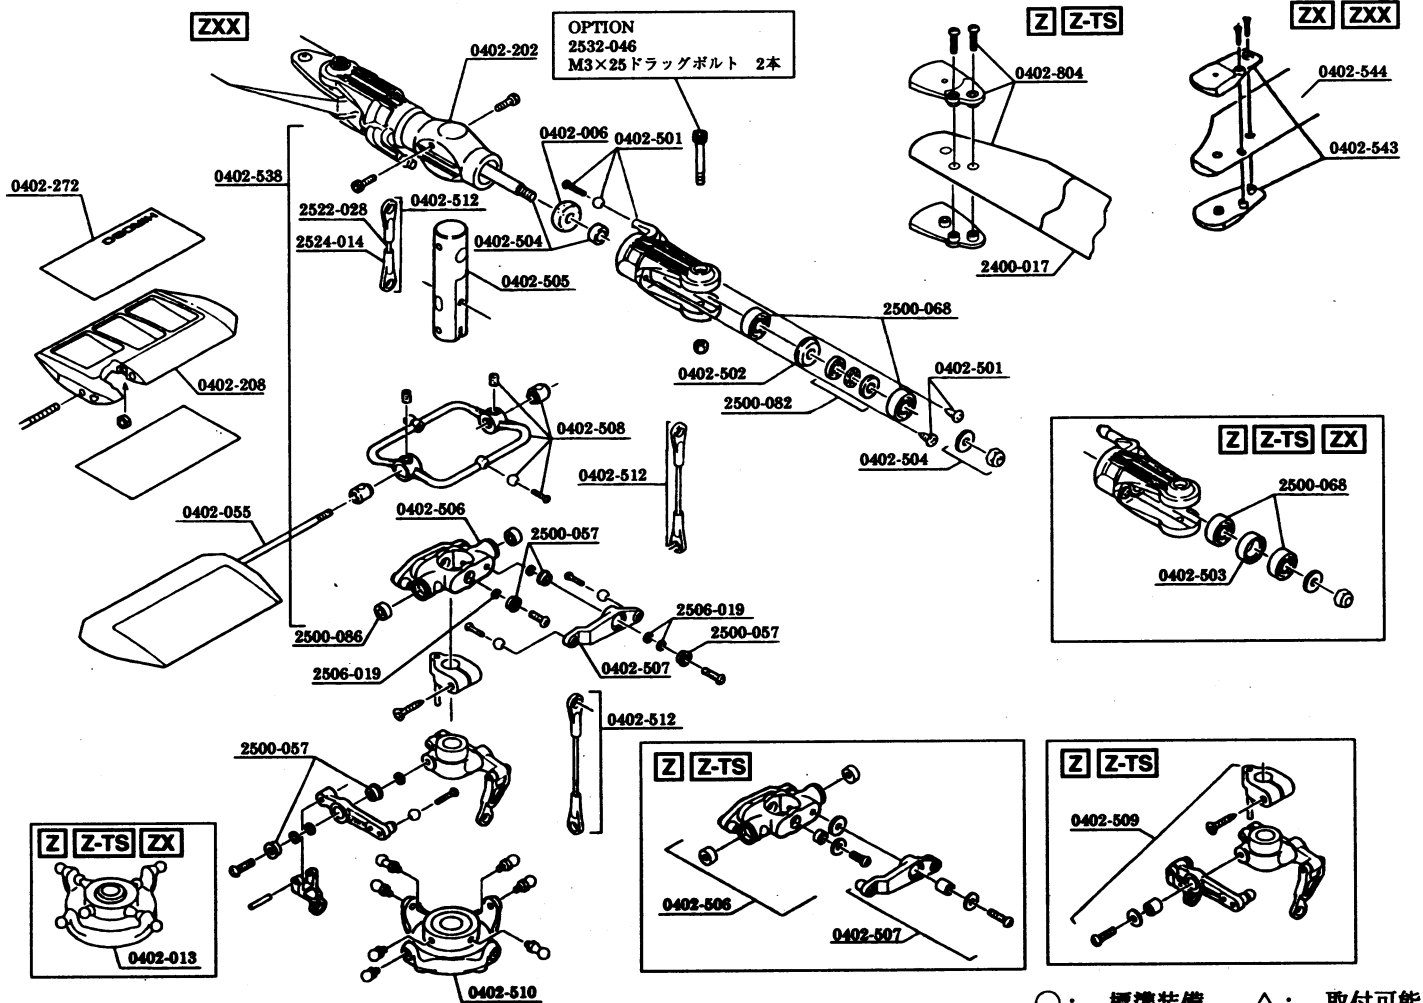

シャトル Z, Z-TS, ZX, ZXX パーツリスト No. 1/5

○：標準装備 △：取付可能

コード番号	名称	入数	上代	パーツ内容	Z	ZX	ZXX	TZ
0402-006	ダンパーゴム	4	400		○	○	○	○
0402-013	スワッシュプレート Assy	1	2,000		○	○	/	○
0402-055	スタビライザーバー	2	800		○	○	○	○
0402-202	ZS ヨーク	1	700		○	○	○	○
0402-208	スタビライザーブレード	2	1,200	M3 ナット付	○	○	○	△
0402-272	スタビブレードカバーフィルム	4	400		○	○	○	/
0402-501	SF ブレードホルダー	2	1,200	φ5 ボール、M3×8TS-2 付、M2×10TS-2	○	○	○	/
0402-502	スラストワッシャー	2	500	Brg. φ5×10 スラストと共で使用可能	△	△	○	△
0402-503	Brg. カラー φ9×13×6	2	300		○	○	/	/
0402-504	SF フェザリングスピンドル	1	600	カラー、M4 ナイロンナット付	○	○	○	○
0402-505	SF センターハブ H=58	1	1,000		○	○	○	○
0402-506	SF シーソー	1	700	ワッシャー、ビス、メタル付	○	○	○	/
0402-507	SF ミキシングアーム	2	600	φ5 ボール、ワッシャー、ビス、メタル付	○	○	○	○
0402-508	SF スタビコントロールアームセット	1	600	スタビストッパー、φ5 ボール、ビス付	○	○	○	○
0402-509	SF ウォッシュアウトセット	1式	1,400		○	○	○	○
0402-510	SF スワッシュプレート Assy	1	4,500	SF ラジアスアームとセットでのご使用をおすすめします	△	△	○	△
0402-512	SF リンケージセット (R/H 用)	1式	700		○	○	○	/
0402-538	FZ-II ローターヘッド Assy	1式	12,800	一体型スタビコントロールアーム、フル Brg. 仕様	○	○	○	△
0402-543	SF ルートエンド	1式	800	0402-544 用	△	○	○	△
0402-544	SF メインブレード L=550	1式	3,800	0402-543 ルートエンド別売	△	○	○	△
0402-804	メインブレード L=550	1式	2,800	ホバリング用ルートエンド付ウエイト入り	○	△	△	○
0402-560	BE スタビブレード	2	1,200	ホバリング用	△	△	△	○

シャドル Z, Z-TS, ZX, ZXX パーツリスト No. 2/5

○：標準装備 △：取付可能

コード番号	名称	入数	上代	パーツ内容	Z	ZX	ZXX	TS
0402-025	JI-25 リンクセット	1 式	600		○	○	○	○
0402-107	NS エルロンレバーセット	1 式	600	L型クランク、φ5ボール、ビス、ワッシャー、メタル付	○	○	○	○
0402-524	SF コレクトピッチレバーセット	1	1,100	レバー、シャフト、ワッシャー、カラー、ビス、φ5ボール付	○	○	○	○
0402-525	SF エレベーターレバーセット	1	600	シャフト、カラー、A型ロッド、ニードルピン、φ5ボール、ビス付	○	○	○	○
0402-526	SF Brg.セット (リンケージ用)	1 式	9,800	ワッシャー付	△	○	○	△
0402-542	SF リンケージセット (メインフレーム用)	1 式	900	アジャストロッド、ロッドエンド、スロットルレバー、ビス他付	○	○	○	○