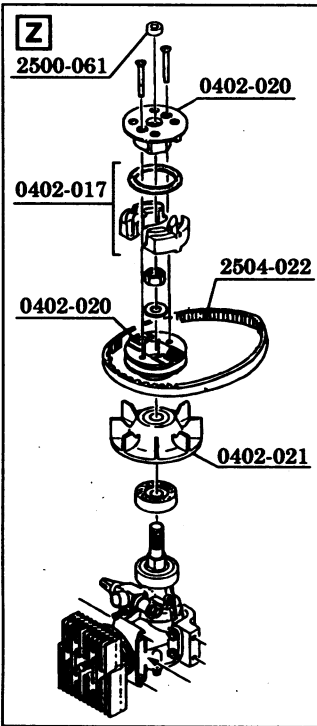

シャトル Z, Z-TS, ZX, ZXX パーツリスト No. 1/5

○：標準装備 △：取付可能

コード番号	名称	入数	上代	パーツ内容	Z	ZX	ZXX	TZ
0402-006	ダンパーゴム	4	400		○	○	○	○
0402-013	スワッシュプレート Assy	1	2,000		○	○	/	○
0402-055	スタビライザーバー	2	800		○	○	○	○
0402-202	ZS ヨーク	1	700		○	○	○	○
0402-208	スタビライザーブレード	2	1,200	M3 ナット付	○	○	○	△
0402-272	スタビブレードカバーフィルム	4	400		○	○	○	/
0402-501	SF ブレードホルダー	2	1,200	φ5 ボール、M3×8TS-2 付、M2×10TS-2	○	○	○	/
0402-502	スラストワッシャー	2	500	Brg. φ5×10 スラストと共で使用可能	△	△	○	△
0402-503	Brg. カラー φ9×13×6	2	300		○	○	/	/
0402-504	SF フェザリングスピンドル	1	600	カラー、M4 ナイロンナット付	○	○	○	○
0402-505	SF センターハブ H=58	1	1,000		○	○	○	○
0402-506	SF シーソー	1	700	ワッシャー、ビス、メタル付	○	○	○	/
0402-507	SF ミキシングアーム	2	600	φ5 ボール、ワッシャー、ビス、メタル付	○	○	○	○
0402-508	SF スタビコントロールアームセット	1	600	スタビストッパー、φ5 ボール、ビス付	○	○	○	○
0402-509	SF ウォッシュアウトセット	1式	1,400		○	○	○	○
0402-510	SF スワッシュプレート Assy	1	4,500	SF ラジアスアームとセットでのご使用をおすすめします	△	△	○	△
0402-512	SF リンケージセット (R/H 用)	1式	700		○	○	○	/
0402-538	FZ-II ローターヘッド Assy	1式	12,800	一体型スタビコントロールアーム、フル Brg. 仕様	○	○	○	△
0402-543	SF ルートエンド	1式	800	0402-544 用	△	○	○	△
0402-544	SF メインブレード L=550	1式	3,800	0402-543 ルートエンド別売	△	○	○	△
0402-804	メインブレード L=550	1式	2,800	ホバリング用ルートエンド付ウエイト入り	○	△	△	○
0402-560	BE スタビブレード	2	1,200	ホバリング用	△	△	△	○

シャドル Z, Z-TS, ZX, ZXX パーツリスト No. 2/5

○：標準装備 △：取付可能

コード番号	名称	入数	上代	パーツ内容	Z	ZX	ZXX	TS
0402-025	JI-25 リンクセット	1 式	600		○	○	○	○
0402-107	NS エルロンレバーセット	1 式	600	L型クランク、φ5ボール、ビス、ワッシャー、メタル付	○	○	○	○
0402-524	SF コレクトピッチレバーセット	1	1,100	レバー、シャフト、ワッシャー、カラー、ビス、φ5ボール付	○	○	○	○
0402-525	SF エレベーターレバーセット	1	600	シャフト、カラー、A型ロッド、ニードルピン、φ5ボール、ビス付	○	○	○	○
0402-526	SF Brg.セット (リンケージ用)	1 式	9,800	ワッシャー付	△	○	○	△
0402-542	SF リンケージセット (メインフレーム用)	1 式	900	アジャストロッド、ロッドエンド、スロットルレバー、ビス他付	○	○	○	○