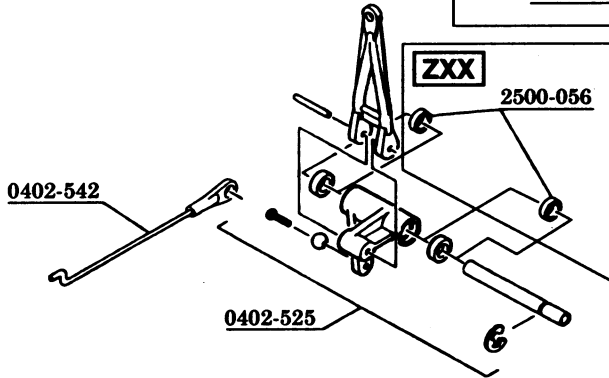

シャトル Z, Z-TS, ZX, ZXX パーツリスト No. 1/5

○：標準装備 △：取付可能

コード番号	名称	入数	上代	パーツ内容	Z	ZX	ZXX	TZ
0402-006	ダンパーゴム	4	400		○	○	○	○
0402-013	スワッシュプレート Assy	1	2,000		○	○	/	○
0402-055	スタビライザーバー	2	800		○	○	○	○
0402-202	ZS ヨーク	1	700		○	○	○	○
0402-208	スタビライザーブレード	2	1,200	M3 ナット付	○	○	○	△
0402-272	スタビブレードカバーフィルム	4	400		○	○	○	/
0402-501	SF ブレードホルダー	2	1,200	φ5 ボール、M3×8TS-2 付、M2×10TS-2	○	○	○	/
0402-502	スラストワッシャー	2	500	Brg. φ5×10 スラストと共で使用可能	△	△	○	△
0402-503	Brg. カラー φ9×13×6	2	300		○	○	/	/
0402-504	SF フェザリングスピンドル	1	600	カラー、M4 ナイロンナット付	○	○	○	○
0402-505	SF センターハブ H=58	1	1,000		○	○	○	○
0402-506	SF シーソー	1	700	ワッシャー、ビス、メタル付	○	○	○	/
0402-507	SF ミキシングアーム	2	600	φ5 ボール、ワッシャー、ビス、メタル付	○	○	○	○
0402-508	SF スタビコントロールアームセット	1	600	スタビストッパー、φ5 ボール、ビス付	○	○	○	○
0402-509	SF ウォッシュアウトセット	1式	1,400		○	○	○	○
0402-510	SF スワッシュプレート Assy	1	4,500	SF ラジアスアームとセットでのご使用をおすすめします	△	△	○	△
0402-512	SF リンケージセット (R/H 用)	1式	700		○	○	○	/
0402-538	FZ-II ローターヘッド Assy	1式	12,800	一体型スタビコントロールアーム、フル Brg. 仕様	○	○	○	△
0402-543	SF ルートエンド	1式	800	0402-544 用	△	○	○	△
0402-544	SF メインブレード L=550	1式	3,800	0402-543 ルートエンド別売	△	○	○	△
0402-804	メインブレード L=550	1式	2,800	ホバリング用ルートエンド付ウエイト入り	○	△	△	○
0402-560	BE スタビブレード	2	1,200	ホバリング用	△	△	△	○

シャドル Z, Z-TS, ZX, ZXX パーツリスト No. 2/5

○：標準装備 △：取付可能

コード番号	名称	入数	上代	パーツ内容	Z	ZX	ZXX	TS
0402-025	JI-25 リンクセット	1 式	600		○	○	○	○
0402-107	NS エルロンレバーセット	1 式	600	L型クランク、φ5ボール、ビス、ワッシャー、メタル付	○	○	○	○
0402-524	SF コレクトピッチレバーセット	1	1,100	レバー、シャフト、ワッシャー、カラー、ビス、φ5ボール付	○	○	○	○
0402-525	SF エレベーターレバーセット	1	600	シャフト、カラー、A型ロッド、ニードルピン、φ5ボール、ビス付	○	○	○	○
0402-526	SF Brg.セット (リンケージ用)	1 式	9,800	ワッシャー付	△	○	○	△
0402-542	SF リンケージセット (メインフレーム用)	1 式	900	アジャストロッド、ロッドエンド、スロットルレバー、ビス他付	○	○	○	○