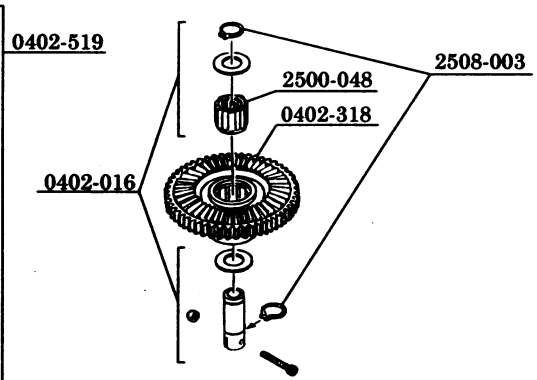

シャトル Z, Z-TS, ZX, ZXX パーツリスト No. 1/5

○：標準装備 △：取付可能

コード番号	名称	入数	上代	パーツ内容	Z	ZX	ZXX	TZ
0402-006	ダンパーゴム	4	400		○	○	○	○
0402-013	スワッシュプレート Assy	1	2,000		○	○	/	○
0402-055	スタビライザーバー	2	800		○	○	○	○
0402-202	ZS ヨーク	1	700		○	○	○	○
0402-208	スタビライザーブレード	2	1,200	M3 ナット付	○	○	○	△
0402-272	スタビブレードカバーフィルム	4	400		○	○	○	/
0402-501	SF ブレードホルダー	2	1,200	φ5 ボール、M3×8TS-2 付、M2×10TS-2	○	○	○	/
0402-502	スラストワッシャー	2	500	Brg. φ5×10 スラストと共で使用可能	△	△	○	△
0402-503	Brg. カラー φ9×13×6	2	300		○	○	/	/
0402-504	SF フェザリングスピンドル	1	600	カラー、M4 ナイロンナット付	○	○	○	○
0402-505	SF センターハブ H=58	1	1,000		○	○	○	○
0402-506	SF シーソー	1	700	ワッシャー、ビス、メタル付	○	○	○	/
0402-507	SF ミキシングアーム	2	600	φ5 ボール、ワッシャー、ビス、メタル付	○	○	○	○
0402-508	SF スタビコントロールアームセット	1	600	スタビストッパー、φ5 ボール、ビス付	○	○	○	○
0402-509	SF ウォッシュアウトセット	1式	1,400		○	○	○	○
0402-510	SF スワッシュプレート Assy	1	4,500	SF ラジアスアームとセットでのご使用をおすすめします	△	△	○	△
0402-512	SF リンケージセット (R/H 用)	1式	700		○	○	○	/
0402-538	FZ-II ローターヘッド Assy	1式	12,800	一体型スタビコントロールアーム、フル Brg. 仕様	○	○	○	△
0402-543	SF ルートエンド	1式	800	0402-544 用	△	○	○	△
0402-544	SF メインブレード L=550	1式	3,800	0402-543 ルートエンド別売	△	○	○	△
0402-804	メインブレード L=550	1式	2,800	ホバリング用ルートエンド付ウエイト入り	○	△	△	○
0402-560	BE スタビブレード	2	1,200	ホバリング用	△	△	△	○

シャドル Z, Z-TS, ZX, ZXX パーツリスト No. 2/5

○：標準装備 △：取付可能

コード番号	名称	入数	上代	パーツ内容	Z	ZX	ZXX	TS
0402-025	JI-25 リンクセット	1 式	600		○	○	○	○
0402-107	NS エルロンレバーセット	1 式	600	L型クランク、φ5ボール、ビス、ワッシャー、メタル付	○	○	○	○
0402-524	SF コレクトピッチレバーセット	1	1,100	レバー、シャフト、ワッシャー、カラー、ビス、φ5ボール付	○	○	○	○
0402-525	SF エレベーターレバーセット	1	600	シャフト、カラー、A型ロッド、ニードルピン、φ5ボール、ビス付	○	○	○	○
0402-526	SF Brg.セット (リンケージ用)	1 式	9,800	ワッシャー付	△	○	○	△
0402-542	SF リンケージセット (メインフレーム用)	1 式	900	アジャストロッド、ロッドエンド、スロットルレバー、ビス他付	○	○	○	○