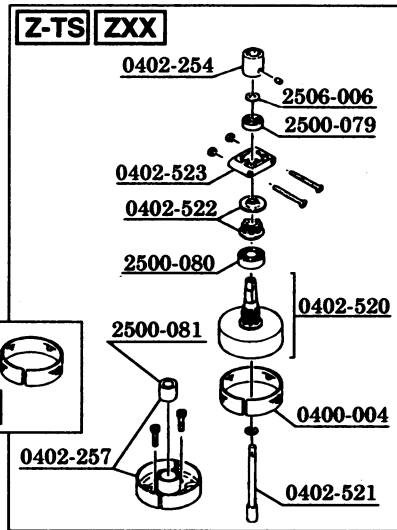

シャトル Z, Z-TS, ZX, ZXX パーツリスト No. 1/5

○：標準装備 △：取付可能

コード番号	名称	入数	上代	パーツ内容	Z	ZX	ZXX	TZ
0402-006	ダンパーゴム	4	400		○	○	○	○
0402-013	スワッシュプレート Assy	1	2,000		○	○	/	○
0402-055	スタビライザーバー	2	800		○	○	○	○
0402-202	ZS ヨーク	1	700		○	○	○	○
0402-208	スタビライザーブレード	2	1,200	M3 ナット付	○	○	○	△
0402-272	スタビブレードカバーフィルム	4	400		○	○	○	/
0402-501	SF ブレードホルダー	2	1,200	φ5 ボール、M3×8TS-2 付、M2×10TS-2	○	○	○	/
0402-502	スラストワッシャー	2	500	Brg. φ5×10 スラストと共で使用可能	△	△	○	△
0402-503	Brg. カラー φ9×13×6	2	300		○	○	/	/
0402-504	SF フェザリングスピンドル	1	600	カラー、M4 ナイロンナット付	○	○	○	○
0402-505	SF センターハブ H=58	1	1,000		○	○	○	○
0402-506	SF シーソー	1	700	ワッシャー、ビス、メタル付	○	○	○	/
0402-507	SF ミキシングアーム	2	600	φ5 ボール、ワッシャー、ビス、メタル付	○	○	○	○
0402-508	SF スタビコントロールアームセット	1	600	スタビストッパー、φ5 ボール、ビス付	○	○	○	○
0402-509	SF ウォッシュアウトセット	1式	1,400		○	○	○	○
0402-510	SF スワッシュプレート Assy	1	4,500	SF ラジアスアームとセットでのご使用をおすすめします	△	△	○	△
0402-512	SF リンケージセット (R/H 用)	1式	700		○	○	○	/
0402-538	FZ-II ローターヘッド Assy	1式	12,800	一体型スタビコントロールアーム、フル Brg. 仕様	○	○	○	△
0402-543	SF ルートエンド	1式	800	0402-544 用	△	○	○	△
0402-544	SF メインブレード L=550	1式	3,800	0402-543 ルートエンド別売	△	○	○	△
0402-804	メインブレード L=550	1式	2,800	ホバリング用ルートエンド付ウエイト入り	○	△	△	○
0402-560	BE スタビブレード	2	1,200	ホバリング用	△	△	△	○

シャドル Z, Z-TS, ZX, ZXX パーツリスト No. 2/5

○：標準装備 △：取付可能

コード番号	名称	入数	上代	パーツ内容	Z	ZX	ZXX	TS
0402-025	JI-25 リンクセット	1 式	600		○	○	○	○
0402-107	NS エルロンレバーセット	1 式	600	L型クランク、φ5ボール、ビス、ワッシャー、メタル付	○	○	○	○
0402-524	SF コレクトピッチレバーセット	1	1,100	レバー、シャフト、ワッシャー、カラー、ビス、φ5ボール付	○	○	○	○
0402-525	SF エレベーターレバーセット	1	600	シャフト、カラー、A型ロッド、ニードルピン、φ5ボール、ビス付	○	○	○	○
0402-526	SF Brg.セット (リンケージ用)	1 式	9,800	ワッシャー付	△	○	○	△
0402-542	SF リンケージセット (メインフレーム用)	1 式	900	アジャストロッド、ロッドエンド、スロットルレバー、ビス他付	○	○	○	○