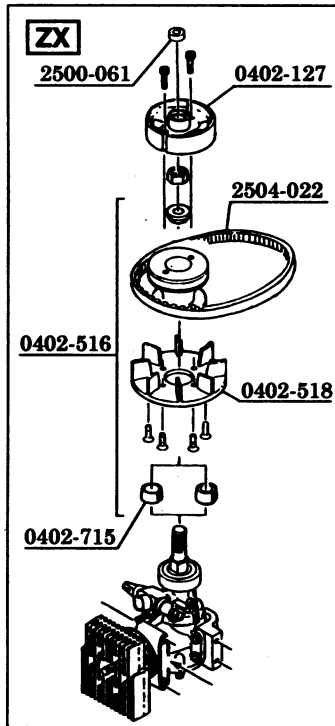

シャトル Z, Z-TS, ZX, ZXX パーツリスト No. 1/5

○：標準装備 △：取付可能

コード番号	名称	入数	上代	パーツ内容	Z	ZX	ZXX	TZ
0402-006	ダンパーゴム	4	400		○	○	○	○
0402-013	スワッシュプレート Assy	1	2,000		○	○	/	○
0402-055	スタビライザーバー	2	800		○	○	○	○
0402-202	ZS ヨーク	1	700		○	○	○	○
0402-208	スタビライザーブレード	2	1,200	M3 ナット付	○	○	○	△
0402-272	スタビブレードカバーフィルム	4	400		○	○	○	/
0402-501	SF ブレードホルダー	2	1,200	φ5 ボール、M3×8TS-2 付、M2×10TS-2	○	○	○	/
0402-502	スラストワッシャー	2	500	Brg. φ5×10 スラストと共で使用可能	△	△	○	△
0402-503	Brg. カラー φ9×13×6	2	300		○	○	/	/
0402-504	SF フェザリングスピンドル	1	600	カラー、M4 ナイロンナット付	○	○	○	○
0402-505	SF センターハブ H=58	1	1,000		○	○	○	○
0402-506	SF シーソー	1	700	ワッシャー、ビス、メタル付	○	○	○	/
0402-507	SF ミキシングアーム	2	600	φ5 ボール、ワッシャー、ビス、メタル付	○	○	○	○
0402-508	SF スタビコントロールアームセット	1	600	スタビストッパー、φ5 ボール、ビス付	○	○	○	○
0402-509	SF ウォッシュアウトセット	1式	1,400		○	○	○	○
0402-510	SF スワッシュプレート Assy	1	4,500	SF ラジアスアームとセットでのご使用をおすすめします	△	△	○	△
0402-512	SF リンケージセット (R/H 用)	1式	700		○	○	○	/
0402-538	FZ-II ローターヘッド Assy	1式	12,800	一体型スタビコントロールアーム、フル Brg. 仕様	○	○	○	△
0402-543	SF ルートエンド	1式	800	0402-544 用	△	○	○	△
0402-544	SF メインブレード L=550	1式	3,800	0402-543 ルートエンド別売	△	○	○	△
0402-804	メインブレード L=550	1式	2,800	ホバリング用ルートエンド付ウエイト入り	○	△	△	○
0402-560	BE スタビブレード	2	1,200	ホバリング用	△	△	△	○

シャドル Z, Z-TS, ZX, ZXX パーツリスト No. 2/5

○：標準装備 △：取付可能

コード番号	名称	入数	上代	パーツ内容	Z	ZX	ZXX	TS
0402-025	JI-25 リンクセット	1 式	600		○	○	○	○
0402-107	NS エルロンレバーセット	1 式	600	L型クランク、φ5ボール、ビス、ワッシャー、メタル付	○	○	○	○
0402-524	SF コレクトピッチレバーセット	1	1,100	レバー、シャフト、ワッシャー、カラー、ビス、φ5ボール付	○	○	○	○
0402-525	SF エレベーターレバーセット	1	600	シャフト、カラー、A型ロッド、ニードルピン、φ5ボール、ビス付	○	○	○	○
0402-526	SF Brg.セット (リンケージ用)	1 式	9,800	ワッシャー付	△	○	○	△
0402-542	SF リンケージセット (メインフレーム用)	1 式	900	アジャストロッド、ロッドエンド、スロットルレバー、ビス他付	○	○	○	○