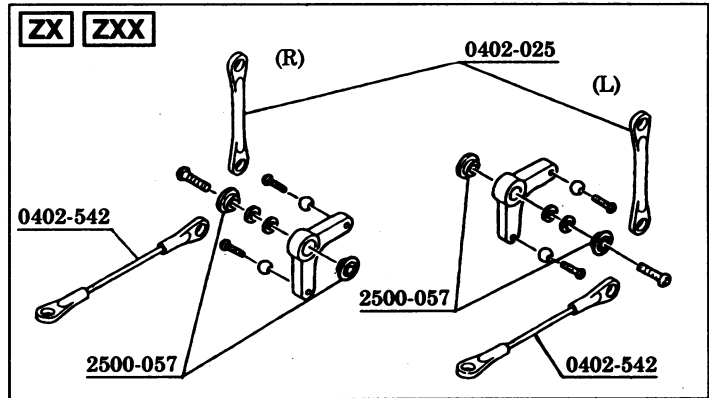

シャトル Z, Z-TS, ZX, ZXX パーツリスト No. 1/5

○：標準装備 △：取付可能

コード番号	名称	入数	上代	パーツ内容	Z	ZX	ZXX	TZ
0402-006	ダンパーゴム	4	400		○	○	○	○
0402-013	スワッシュプレート Assy	1	2,000		○	○	/	○
0402-055	スタビライザーバー	2	800		○	○	○	○
0402-202	ZS ヨーク	1	700		○	○	○	○
0402-208	スタビライザーブレード	2	1,200	M3 ナット付	○	○	○	△
0402-272	スタビブレードカバーフィルム	4	400		○	○	○	/
0402-501	SF ブレードホルダー	2	1,200	φ5 ボール、M3×8TS-2 付、M2×10TS-2	○	○	○	/
0402-502	スラストワッシャー	2	500	Brg. φ5×10 スラストと共で使用可能	△	△	○	△
0402-503	Brg. カラー φ9×13×6	2	300		○	○	/	/
0402-504	SF フェザリングスピンドル	1	600	カラー、M4 ナイロンナット付	○	○	○	○
0402-505	SF センターハブ H=58	1	1,000		○	○	○	○
0402-506	SF シーソー	1	700	ワッシャー、ビス、メタル付	○	○	○	/
0402-507	SF ミキシングアーム	2	600	φ5 ボール、ワッシャー、ビス、メタル付	○	○	○	○
0402-508	SF スタビコントロールアームセット	1	600	スタビストッパー、φ5 ボール、ビス付	○	○	○	○
0402-509	SF ウォッシュアウトセット	1式	1,400		○	○	○	○
0402-510	SF スワッシュプレート Assy	1	4,500	SF ラジアスアームとセットでのご使用をおすすめします	△	△	○	△
0402-512	SF リンケージセット (R/H 用)	1式	700		○	○	○	/
0402-538	FZ-II ローターヘッド Assy	1式	12,800	一体型スタビコントロールアーム、フル Brg. 仕様	○	○	○	△
0402-543	SF ルートエンド	1式	800	0402-544 用	△	○	○	△
0402-544	SF メインブレード L=550	1式	3,800	0402-543 ルートエンド別売	△	○	○	△
0402-804	メインブレード L=550	1式	2,800	ホバリング用ルートエンド付ウエイト入り	○	△	△	○
0402-560	BE スタビブレード	2	1,200	ホバリング用	△	△	△	○

シャドル Z, Z-TS, ZX, ZXX パーツリスト No. 2/5

○：標準装備 △：取付可能

コード番号	名称	入数	上代	パーツ内容	Z	ZX	ZXX	TS
0402-025	JI-25 リンクセット	1 式	600		○	○	○	○
0402-107	NS エルロンレバーセット	1 式	600	L型クランク、φ5ボール、ビス、ワッシャー、メタル付	○	○	○	○
0402-524	SF コレクトピッチレバーセット	1	1,100	レバー、シャフト、ワッシャー、カラー、ビス、φ5ボール付	○	○	○	○
0402-525	SF エレベーターレバーセット	1	600	シャフト、カラー、A型ロッド、ニードルピン、φ5ボール、ビス付	○	○	○	○
0402-526	SF Brg.セット (リンケージ用)	1 式	9,800	ワッシャー付	△	○	○	△
0402-542	SF リンケージセット (メインフレーム用)	1 式	900	アジャストロッド、ロッドエンド、スロットルレバー、ビス他付	○	○	○	○