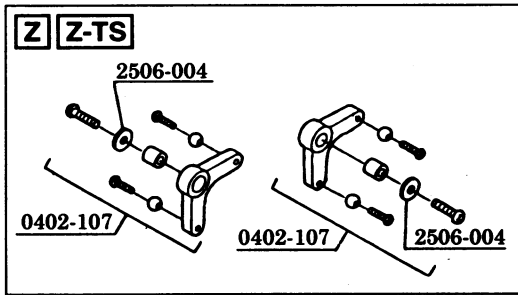

シャトル Z, Z-TS, ZX, ZXX パーツリスト No. 1/5

○：標準装備 △：取付可能

コード番号	名称	入数	上代	パーツ内容	Z	ZX	ZXX	TZ
0402-006	ダンパーゴム	4	400		○	○	○	○
0402-013	スワッシュプレート Assy	1	2,000		○	○	/	○
0402-055	スタビライザーバー	2	800		○	○	○	○
0402-202	ZS ヨーク	1	700		○	○	○	○
0402-208	スタビライザーブレード	2	1,200	M3 ナット付	○	○	○	△
0402-272	スタビブレードカバーフィルム	4	400		○	○	○	/
0402-501	SF ブレードホルダー	2	1,200	φ5 ボール、M3×8TS-2 付、M2×10TS-2	○	○	○	/
0402-502	スラストワッシャー	2	500	Brg. φ5×10 スラストと共で使用可能	△	△	○	△
0402-503	Brg. カラー φ9×13×6	2	300		○	○	/	/
0402-504	SF フェザリングスピンドル	1	600	カラー、M4 ナイロンナット付	○	○	○	○
0402-505	SF センターハブ H=58	1	1,000		○	○	○	○
0402-506	SF シーソー	1	700	ワッシャー、ビス、メタル付	○	○	○	/
0402-507	SF ミキシングアーム	2	600	φ5 ボール、ワッシャー、ビス、メタル付	○	○	○	○
0402-508	SF スタビコントロールアームセット	1	600	スタビストッパー、φ5 ボール、ビス付	○	○	○	○
0402-509	SF ウォッシュアウトセット	1式	1,400		○	○	○	○
0402-510	SF スワッシュプレート Assy	1	4,500	SF ラジアスアームとセットでのご使用をおすすめします	△	△	○	△
0402-512	SF リンケージセット (R/H 用)	1式	700		○	○	○	/
0402-538	FZ-II ローターヘッド Assy	1式	12,800	一体型スタビコントロールアーム、フル Brg. 仕様	○	○	○	△
0402-543	SF ルートエンド	1式	800	0402-544 用	△	○	○	△
0402-544	SF メインブレード L=550	1式	3,800	0402-543 ルートエンド別売	△	○	○	△
0402-804	メインブレード L=550	1式	2,800	ホバリング用ルートエンド付ウエイト入り	○	△	△	○
0402-560	BE スタビブレード	2	1,200	ホバリング用	△	△	△	○

シャドル Z, Z-TS, ZX, ZXX パーツリスト No. 2/5

○：標準装備 △：取付可能

コード番号	名称	入数	上代	パーツ内容	Z	ZX	ZXX	TS
0402-025	JI-25 リンクセット	1 式	600		○	○	○	○
0402-107	NS エルロンレバーセット	1 式	600	L型クランク、φ5ボール、ビス、ワッシャー、メタル付	○	○	○	○
0402-524	SF コレクトピッチレバーセット	1	1,100	レバー、シャフト、ワッシャー、カラー、ビス、φ5ボール付	○	○	○	○
0402-525	SF エレベーターレバーセット	1	600	シャフト、カラー、A型ロッド、ニードルピン、φ5ボール、ビス付	○	○	○	○
0402-526	SF Brg.セット (リンケージ用)	1 式	9,800	ワッシャー付	△	○	○	△
0402-542	SF リンケージセット (メインフレーム用)	1 式	900	アジャストロッド、ロッドエンド、スロットルレバー、ビス他付	○	○	○	○