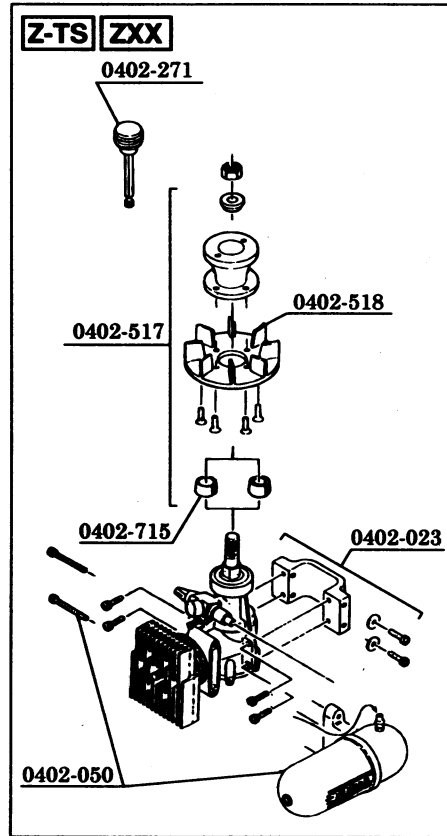

シャトル Z, Z-TS, ZX, ZXX パーツリスト No. 1/5

○：標準装備 △：取付可能

コード番号	名称	入数	上代	パーツ内容	Z	ZX	ZXX	TZ
0402-006	ダンパーゴム	4	400		○	○	○	○
0402-013	スワッシュプレート Assy	1	2,000		○	○	/	○
0402-055	スタビライザーバー	2	800		○	○	○	○
0402-202	ZS ヨーク	1	700		○	○	○	○
0402-208	スタビライザーブレード	2	1,200	M3 ナット付	○	○	○	△
0402-272	スタビブレードカバーフィルム	4	400		○	○	○	/
0402-501	SF ブレードホルダー	2	1,200	φ5 ボール、M3×8TS-2 付、M2×10TS-2	○	○	○	/
0402-502	スラストワッシャー	2	500	Brg. φ5×10 スラストと共で使用可能	△	△	○	△
0402-503	Brg. カラー φ9×13×6	2	300		○	○	/	/
0402-504	SF フェザリングスピンドル	1	600	カラー、M4 ナイロンナット付	○	○	○	○
0402-505	SF センターハブ H=58	1	1,000		○	○	○	○
0402-506	SF シーソー	1	700	ワッシャー、ビス、メタル付	○	○	○	/
0402-507	SF ミキシングアーム	2	600	φ5 ボール、ワッシャー、ビス、メタル付	○	○	○	○
0402-508	SF スタビコントロールアームセット	1	600	スタビストッパー、φ5 ボール、ビス付	○	○	○	○
0402-509	SF ウォッシュアウトセット	1式	1,400		○	○	○	○
0402-510	SF スワッシュプレート Assy	1	4,500	SF ラジアスアームとセットでのご使用をおすすめします	△	△	○	△
0402-512	SF リンケージセット (R/H 用)	1式	700		○	○	○	/
0402-538	FZ-II ローターヘッド Assy	1式	12,800	一体型スタビコントロールアーム、フル Brg. 仕様	○	○	○	△
0402-543	SF ルートエンド	1式	800	0402-544 用	△	○	○	△
0402-544	SF メインブレード L=550	1式	3,800	0402-543 ルートエンド別売	△	○	○	△
0402-804	メインブレード L=550	1式	2,800	ホバリング用ルートエンド付ウエイト入り	○	△	△	○
0402-560	BE スタビブレード	2	1,200	ホバリング用	△	△	△	○

シャドル Z, Z-TS, ZX, ZXX パーツリスト No. 2/5

○：標準装備 △：取付可能

コード番号	名称	入数	上代	パーツ内容	Z	ZX	ZXX	TS
0402-025	JI-25 リンクセット	1 式	600		○	○	○	○
0402-107	NS エルロンレバーセット	1 式	600	L型クランク、φ5ボール、ビス、ワッシャー、メタル付	○	○	○	○
0402-524	SF コレクトピッチレバーセット	1	1,100	レバー、シャフト、ワッシャー、カラー、ビス、φ5ボール付	○	○	○	○
0402-525	SF エレベーターレバーセット	1	600	シャフト、カラー、A型ロッド、ニードルピン、φ5ボール、ビス付	○	○	○	○
0402-526	SF Brg.セット (リンケージ用)	1 式	9,800	ワッシャー付	△	○	○	△
0402-542	SF リンケージセット (メインフレーム用)	1 式	900	アジャストロッド、ロッドエンド、スロットルレバー、ビス他付	○	○	○	○