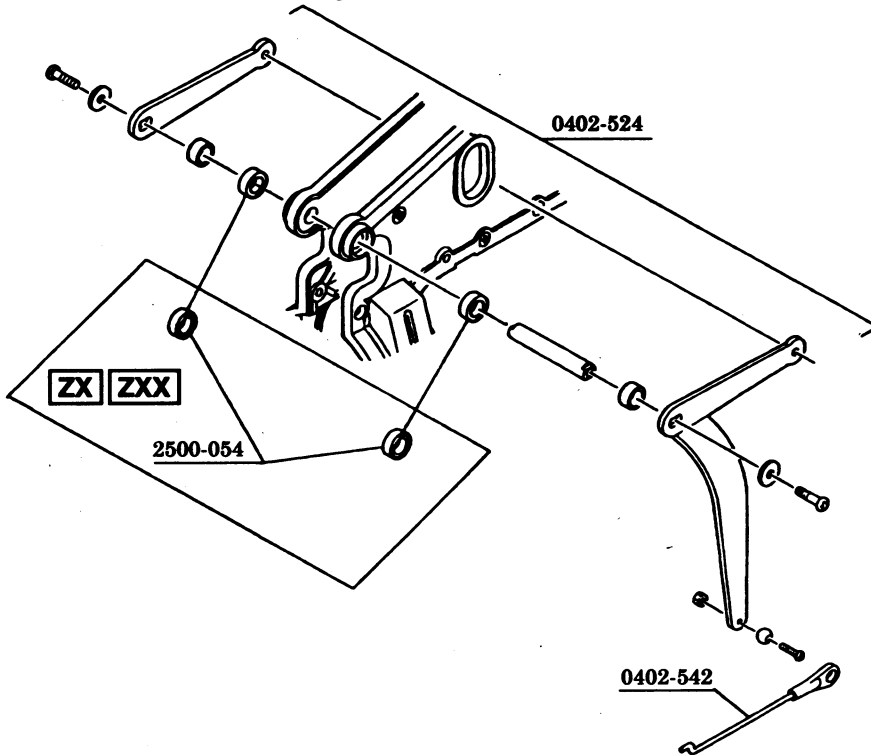

シャトル Z, Z-TS, ZX, ZXX パーツリスト No. 1/5

○：標準装備 △：取付可能

コード番号	名称	入数	上代	パーツ内容	Z	ZX	ZXX	TZ
0402-006	ダンパーゴム	4	400		○	○	○	○
0402-013	スワッシュプレート Assy	1	2,000		○	○	/	○
0402-055	スタビライザーバー	2	800		○	○	○	○
0402-202	ZS ヨーク	1	700		○	○	○	○
0402-208	スタビライザーブレード	2	1,200	M3 ナット付	○	○	○	△
0402-272	スタビブレードカバーフィルム	4	400		○	○	○	/
0402-501	SF ブレードホルダー	2	1,200	φ5 ボール、M3×8TS-2 付、M2×10TS-2	○	○	○	/
0402-502	スラストワッシャー	2	500	Brg. φ5×10 スラストと共で使用可能	△	△	○	△
0402-503	Brg. カラー φ9×13×6	2	300		○	○	/	/
0402-504	SF フェザリングスピンドル	1	600	カラー、M4 ナイロンナット付	○	○	○	○
0402-505	SF センターハブ H=58	1	1,000		○	○	○	○
0402-506	SF シーソー	1	700	ワッシャー、ビス、メタル付	○	○	○	/
0402-507	SF ミキシングアーム	2	600	φ5 ボール、ワッシャー、ビス、メタル付	○	○	○	○
0402-508	SF スタビコントロールアームセット	1	600	スタビストッパー、φ5 ボール、ビス付	○	○	○	○
0402-509	SF ウォッシュアウトセット	1式	1,400		○	○	○	○
0402-510	SF スワッシュプレート Assy	1	4,500	SF ラジアスアームとセットでのご使用をおすすめします	△	△	○	△
0402-512	SF リンケージセット (R/H 用)	1式	700		○	○	○	/
0402-538	FZ-II ローターヘッド Assy	1式	12,800	一体型スタビコントロールアーム、フル Brg. 仕様	○	○	○	△
0402-543	SF ルートエンド	1式	800	0402-544 用	△	○	○	△
0402-544	SF メインブレード L=550	1式	3,800	0402-543 ルートエンド別売	△	○	○	△
0402-804	メインブレード L=550	1式	2,800	ホバリング用ルートエンド付ウエイト入り	○	△	△	○
0402-560	BE スタビブレード	2	1,200	ホバリング用	△	△	△	○

シャドル Z, Z-TS, ZX, ZXX パーツリスト No. 2/5

○：標準装備 △：取付可能

コード番号	名称	入数	上代	パーツ内容	Z	ZX	ZXX	TS
0402-025	JI-25 リンクセット	1 式	600		○	○	○	○
0402-107	NS エルロンレバーセット	1 式	600	L型クランク、φ5ボール、ビス、ワッシャー、メタル付	○	○	○	○
0402-524	SF コレクトピッチレバーセット	1	1,100	レバー、シャフト、ワッシャー、カラー、ビス、φ5ボール付	○	○	○	○
0402-525	SF エレベーターレバーセット	1	600	シャフト、カラー、A型ロッド、ニードルピン、φ5ボール、ビス付	○	○	○	○
0402-526	SF Brg.セット (リンケージ用)	1 式	9,800	ワッシャー付	△	○	○	△
0402-542	SF リンケージセット (メインフレーム用)	1 式	900	アジャストロッド、ロッドエンド、スロットルレバー、ビス他付	○	○	○	○