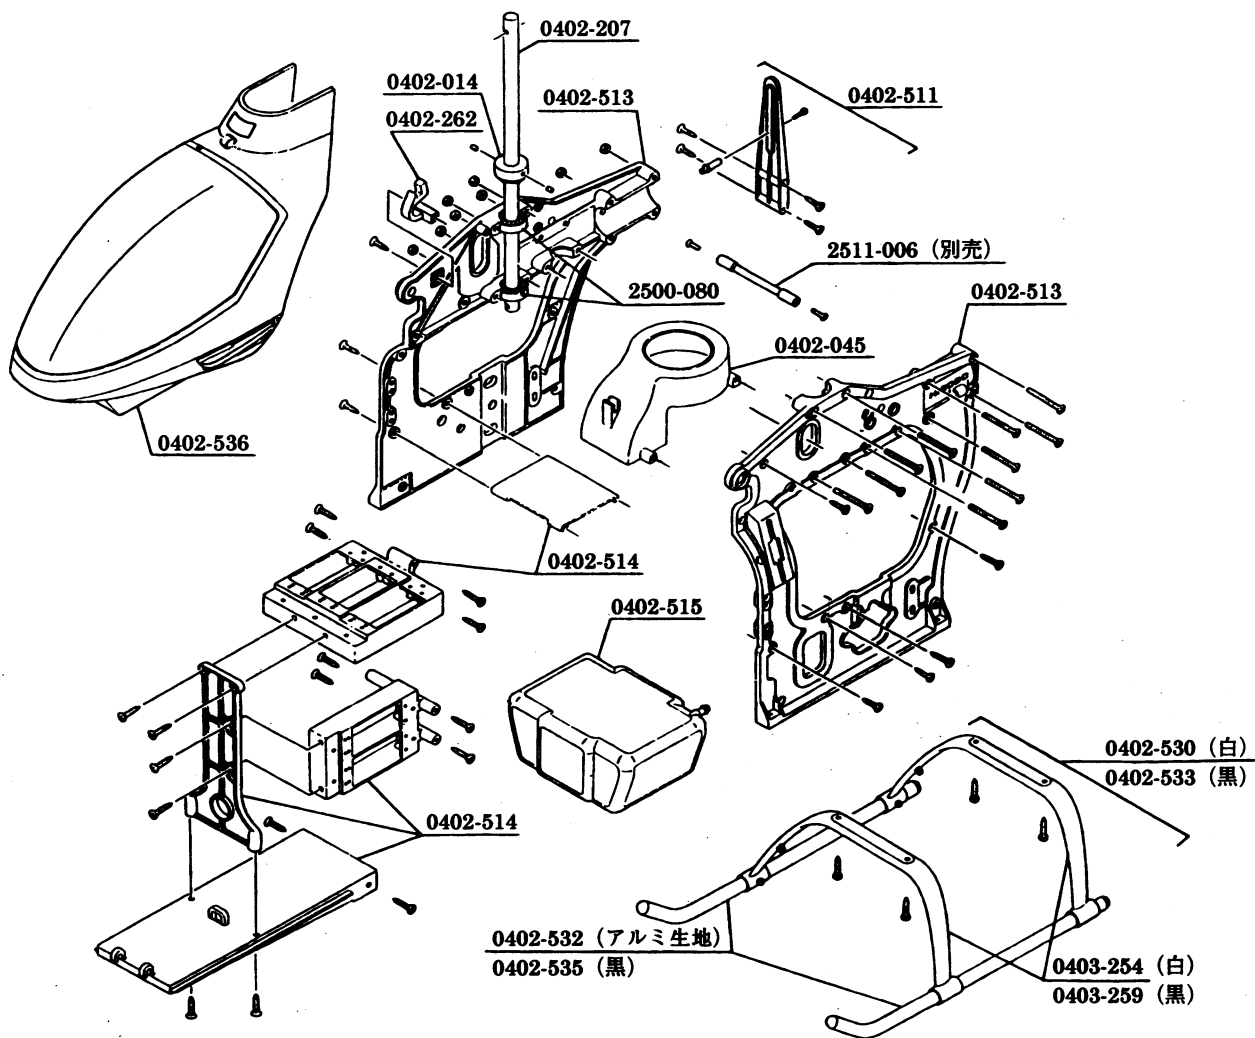

シャドル Z, Z-TS, ZX, ZXX パーツリスト No. 2/5

○：標準装備 △：取付可能

コード番号	名称	入数	上代	パーツ内容	Z	ZX	ZXX	TS
0402-025	JI-25 リンクセット	1 式	600		○	○	○	○
0402-107	NS エルロンレバーセット	1 式	600	L型クランク、φ5ボール、ビス、ワッシャー、メタル付	○	○	○	○
0402-524	SF コレクトピッチレバーセット	1	1,100	レバー、シャフト、ワッシャー、カラー、ビス、φ5ボール付	○	○	○	○
0402-525	SF エレベーターレバーセット	1	600	シャフト、カラー、A型ロッド、ニードルピン、φ5ボール、ビス付	○	○	○	○
0402-526	SF Brg.セット (リンケージ用)	1 式	9,800	ワッシャー付	△	○	○	△
0402-542	SF リンケージセット (メインフレーム用)	1 式	900	アジャストロッド、ロッドエンド、スロットルレバー、ビス他付	○	○	○	○

○：標準装備 △：取付可能

コード番号	名称	入数	上代	パーツ内容	Z	ZX	ZXX	TS
0402-016	オートクラッチセット	1式	3,000		○	○	○	△
0402-017	クラッチセット	1式	800	クラッチシュー、スプリング、ビス付	○	/	/	/
0402-020	スタープーリー	1	700	クラッチハウジング、ビス付	○	/	/	/
0402-021	クーリングファン	1	700		○	/	/	/
0402-023	エンジンマウント	1	1,400		○	○	○	○
0402-050	マフラーセット	1式	2,000	0402-603 SEマフラー使用可	○	○	○	○
0402-127	SE クラッチシュー	1	2,200	SE スタータープーリーとセットで Z も使用可	△	○	/	/
0402-257	SE シャフトスタータークラッチシュー	1	3,200	2500-081 6×12Lワンウェイ圧入済み	/	/	○	○
0402-271	6角スターターシャフト L=200	1	2,500		/	/	○	○
0402-318	S-30 メインギヤ	1	700		○	○	○	△
0402-516	SF クーリングファンセット (プーリー付)	1	2,500	SE クラッチシューと共で使用可	△	○	/	/
0402-517	SF クーリングファンセット (フライホイール付)	1	2,500	SE シャフトスタータークラッチシュー Assy と共で使用	△	△	○	○
0402-518	SF クーリングファン	1	500		△	○	○	○
0402-715	テーパーカラー (OS32用)	1	300	OS32 エンジン用	○	○	○	○
2532-003	キャップスクリュー M3×10	10	400					

○：標準装備 △：取付可能

コード番号	名称	入数	上代	パーツ内容	Z	ZX	ZXX	TS
0402-031	ガイドブリー (Brg.付)	1	800		○	○	○	○
0402-074	テールboomパイプL=617	1	1,000		○	○	○	○
0402-113	NSテールboomブレース	2	800	ビス付	○	○	○	○
0402-115	NS尾翼セット	1	900	ブラケット、ビス付	○	○	○	○
0402-205	ZSテールピッチレバーセット	1	1,600		○	○	○	○
0402-206	テールピッチレバーセット	1	400	ビス付	○	○	○	○
0402-216	テールハウジング Assy	1	2,500	テールブレードホルダー、ビス付	○	○	○	○
0402-217	ZSテールハウジング	1	600		○	○	○	○
0402-228	テールユニットケース	1	800	ビス付	○	○	○	○
0402-238	SEテールboomブレース	1	1,000		△	△	○	△
0402-527	SFラダーコントロールロッド (L=800)	1	400	パイプ付	○	○	○	○
0402-528	SFテールブレード (L=77)	2	500		○	○	○	○
0402-529	SFテールブレードホルダー	2	400	ビス付	○	○	○	○
0402-537	SFデカール	1	1,000		○	○	○	○
0402-540	SF説明書 (日本語 英語)	1	1,000		○	○	○	○
0403-306	テールシャフト (ブリー付) 14T	1	700		○	○	○	○