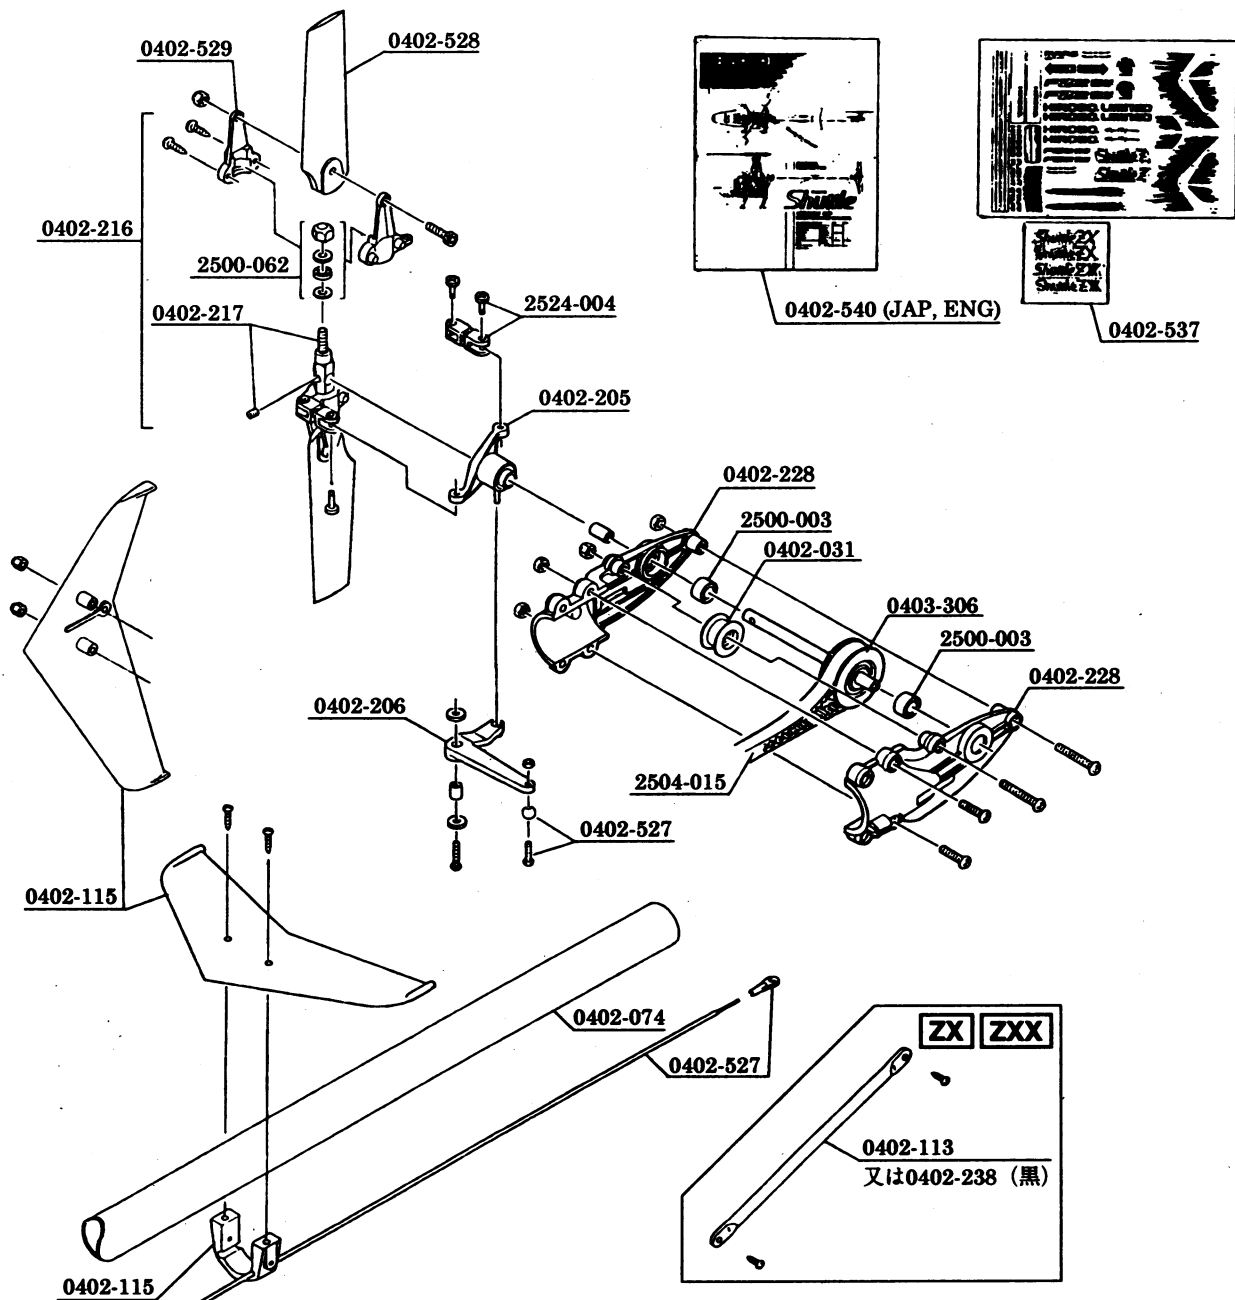

○：標準装備 △：取付可能

コード番号	名称	入数	上代	パーツ内容	Z	ZX	ZXX	TS
0402-031	ガイドブリー (Brg.付)	1	800		○	○	○	○
0402-074	テールboomパイプL=617	1	1,000		○	○	○	○
0402-113	NSテールboomブレース	2	800	ビス付	○	○	○	○
0402-115	NS尾翼セット	1	900	ブラケット、ビス付	○	○	○	○
0402-205	ZSテールピッチレバーセット	1	1,600		○	○	○	○
0402-206	テールピッチレバーセット	1	400	ビス付	○	○	○	○
0402-216	テールハウジング Assy	1	2,500	テールブレードホルダー、ビス付	○	○	○	○
0402-217	ZSテールハウジング	1	600		○	○	○	○
0402-228	テールユニットケース	1	800	ビス付	○	○	○	○
0402-238	SEテールboomブレース	1	1,000		△	△	○	△
0402-527	SFラダーコントロールロッド (L=800)	1	400	パイプ付	○	○	○	○
0402-528	SFテールブレード (L=77)	2	500		○	○	○	○
0402-529	SFテールブレードホルダー	2	400	ビス付	○	○	○	○
0402-537	SFデカール	1	1,000		○	○	○	○
0402-540	SF説明書 (日本語 英語)	1	1,000		○	○	○	○
0403-306	テールシャフト (ブリー付) 14T	1	700		○	○	○	○